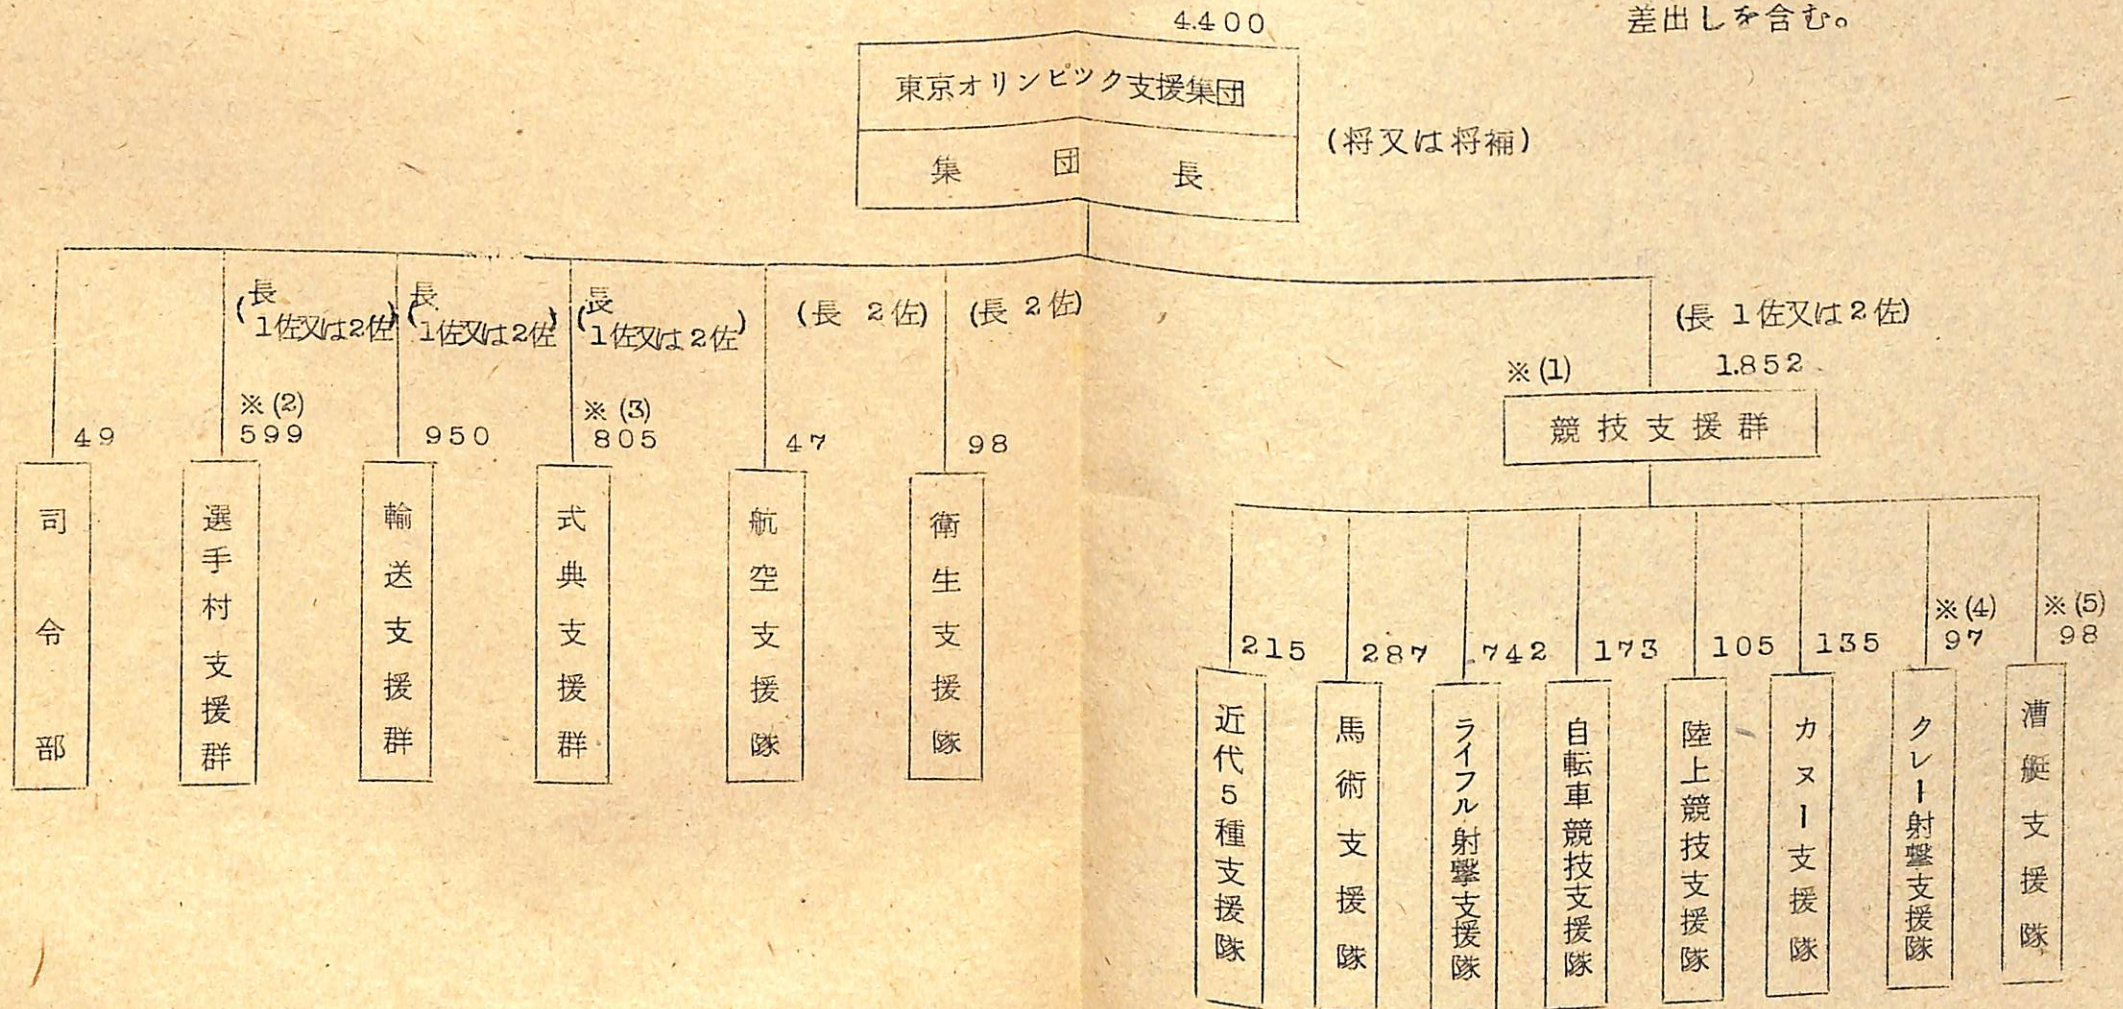

東京オリンピック支援集団編成の概要

1 編成及び組織の基準

- 注： 1 ※(1)競技支援群長は、支援集団司令部の競技支援部長の兼務とする。
- 2 ※(2)航空自衛隊 (38名)
 ※(3)航空自衛隊 (160名)
 海上自衛隊 (208名)
 ※(4)航空自衛隊 (97名)
 ※(5)航空自衛隊 (66名)の差出しを含む。

2 この表の人員数は、基準を示すものとし、支援群及び支援隊への部隊等差出しの基準は付表による。